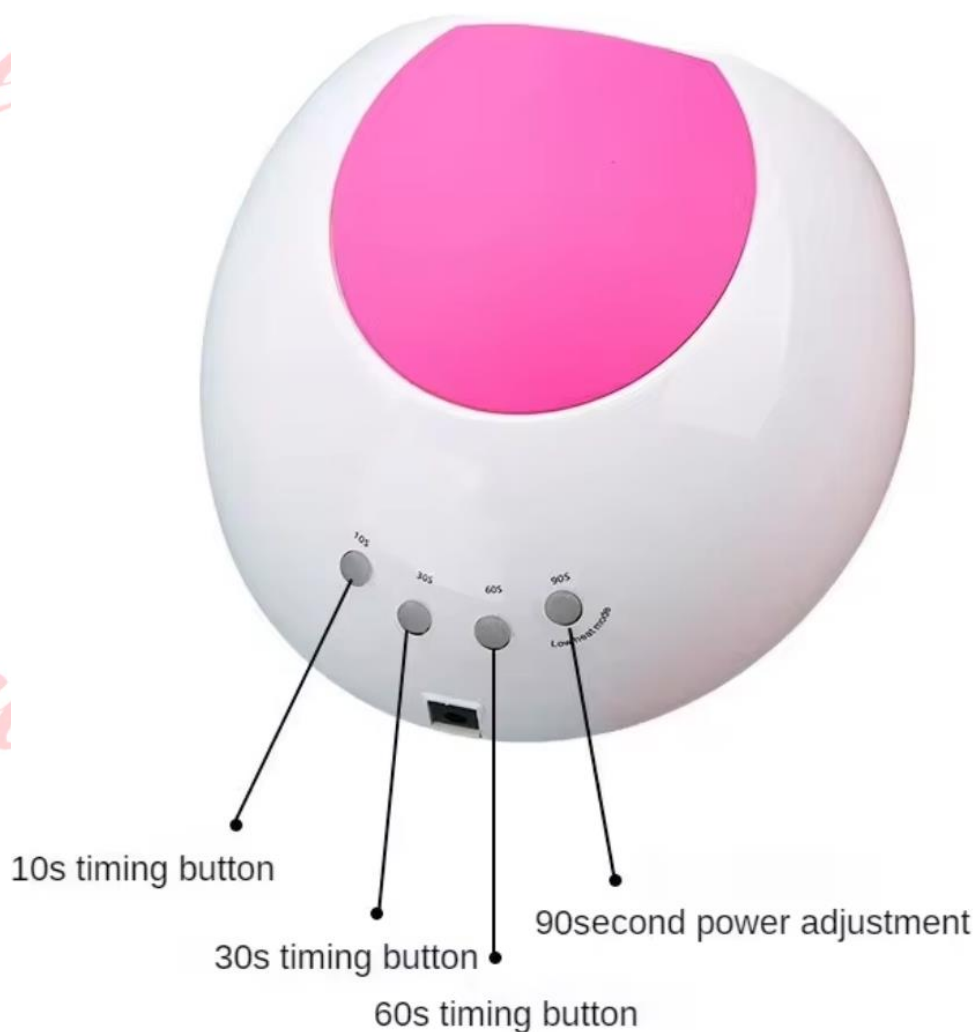

ОПИСАНИЕ НА ФУНКЦИИТЕ:

1. 1 Таймер 10 сек.
2. 2 Таймер 30 сек.
3. 3 Таймер 60 сек.
4. 4 Таймер 90 сек. безболезнен режим

ИНСТРУКЦИИ ЗА БЕЗОПАСНОСТ:

Моля, прочетете внимателно инструкцията, преди да използвате лампата!

Моля, използвайте правилно!

Не допускайте никаква течност в машината, в противен случай може да възникне повреда!

Когато бутонът на таймера не функционира, моля, не го използвайте!

Моля, изключете адаптера, когато не използвате лампата!

Моля, не използвайте лампата за нокти при повреда на адаптера!

Моля, не оставяйте машината повече от 600 секунди, в противен случай това може да намали живота на лампата за нокти!

Производител: Yiyu Pongfeng Electronics, China, Jinhua, Zhejiang

Вносител: ВМ 1715 ЕООД, София, тел. 0878222291, email: pretttyzone@gmail.com

ЗАБРАНА ЗА ИЗХВЪРЛЯНЕ НА ЕЛЕКТРИЧЕСКИ И ЕЛЕКТРОННИ УРЕДИ В ОБЩ КОНТЕЙНЕР

Уведомяваме Ви, че изхвърлянето на електрически и електронни уреди в общи контейнери за смет е строго забранено. Според закона за управление на отпадъците и за опазване на околната среда, такива уреди трябва да се депозират в специализирани за тях контейнери или да бъдат предадени в оторизирани пунктове за рециклиране.

Неспазването на тази забрана води до санкции, съгласно действащото законодателство.

Молим всички клиенти да се съобразяват с правилата и да допринасят за опазването на околната среда!

ВНИМАНИЕ: Не употребявайте уреда във вода!! Това може да бъде опасно и да доведе до повреда на уреда или дори до риск от електрически удар.